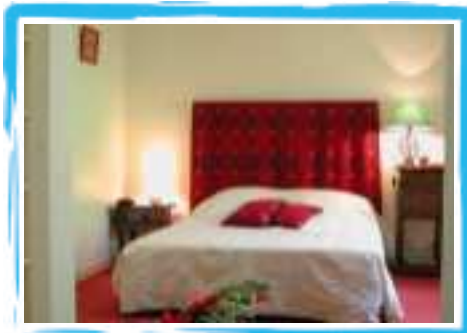

DOMAINE DE SILENCENIA

A 8mn de Cambo

5 chambres. Capacité d'accueil 15 pers.
Ouvert toute l'année.

TARIF CHAMBRE DOUBLE : 90 €
PETIT DÉJEUNER INCLUS

■ TABLE D'HÔTES pour les pensionnaires

64250 LOUHOSSOA
Tél./Fax : 05 59 93 35 60 / 06 72 63 81 66
Site : www.domaine-silencenia.com

BRUNET

A 10mn de Cambo

4 chambres. Capacité d'accueil 12 pers.
Ouvert toute l'année.

TARIF CHAMBRE DOUBLE : de 55 € à 75 €
PETIT DÉJEUNER INCLUS

"Haitz Ondo" - 27, chemin Olasogaraia
64240 HASPARREN
Tél. : 05 59 29 62 88 / 06 81 93 55 87
Site : www.chambresdhoties-haitzondo.com

SERORATEA

A 10mn de Cambo

3 chambres. Capacité d'accueil 6 pers.
Ouvert du 1^{er} avril au 15 novembre.

TARIF CHAMBRE DOUBLE : de 65 € à 74 €
PETIT DÉJEUNER INCLUS

Quartier Elizaberry
64240 HASPARREN
Tél. : 05 59 70 10 58 / 06 12 72 11 99
Site : www.chambresdhoties-seroratea.com