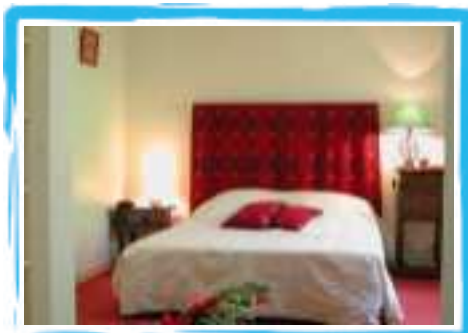

DOMAINE XIXTABERRI 🏠

07

5 chambres. Capacité d'accueil 14 personnes.
Ouvert toute l'année.

TARIF CHAMBRE DOUBLE : de 78 € à 108 €
PETIT DÉJEUNER : 8,50 € - Forfaits curistes

■ **TABLE D'HÔTES** pour les pensionnaires

Route d'Hasparren
64250 CAMBO-LES-BAINS
Tél. : 06 85 54 26 27
Site : www.xixtaberri.com

ROSA ENIA 🏠

K6

5 chambres. Capacité d'accueil 11 personnes.
Ouvert toute l'année.

TARIF CHAMBRE DOUBLE : de 70 € à 85 €
PETIT DÉJEUNER INCLUS

DOMAINE DE SILENCENIA

A 8mn de Cambo

5 chambres. Capacité d'accueil 15 personnes.
Ouvert toute l'année.

TARIF CHAMBRE DOUBLE : 90 €
PETIT DÉJEUNER INCLUS

■ TABLE D'HÔTES pour les pensionnaires

64250 LOUHOSSOA
Tél. : 05 59 93 35 60 / 06 72 63 81 66
Fax : 05 59 93 35 60
Site : www.domaine-silencenia.com

BRUNET

A 10mn de Cambo

4 chambres. Capacité d'accueil 12 personnes.
Ouvert toute l'année, fermeture aux vacances de février

TARIF CHAMBRE DOUBLE : de 57 € à 81 €
PETIT DÉJEUNER INCLUS - Forfaits curistes